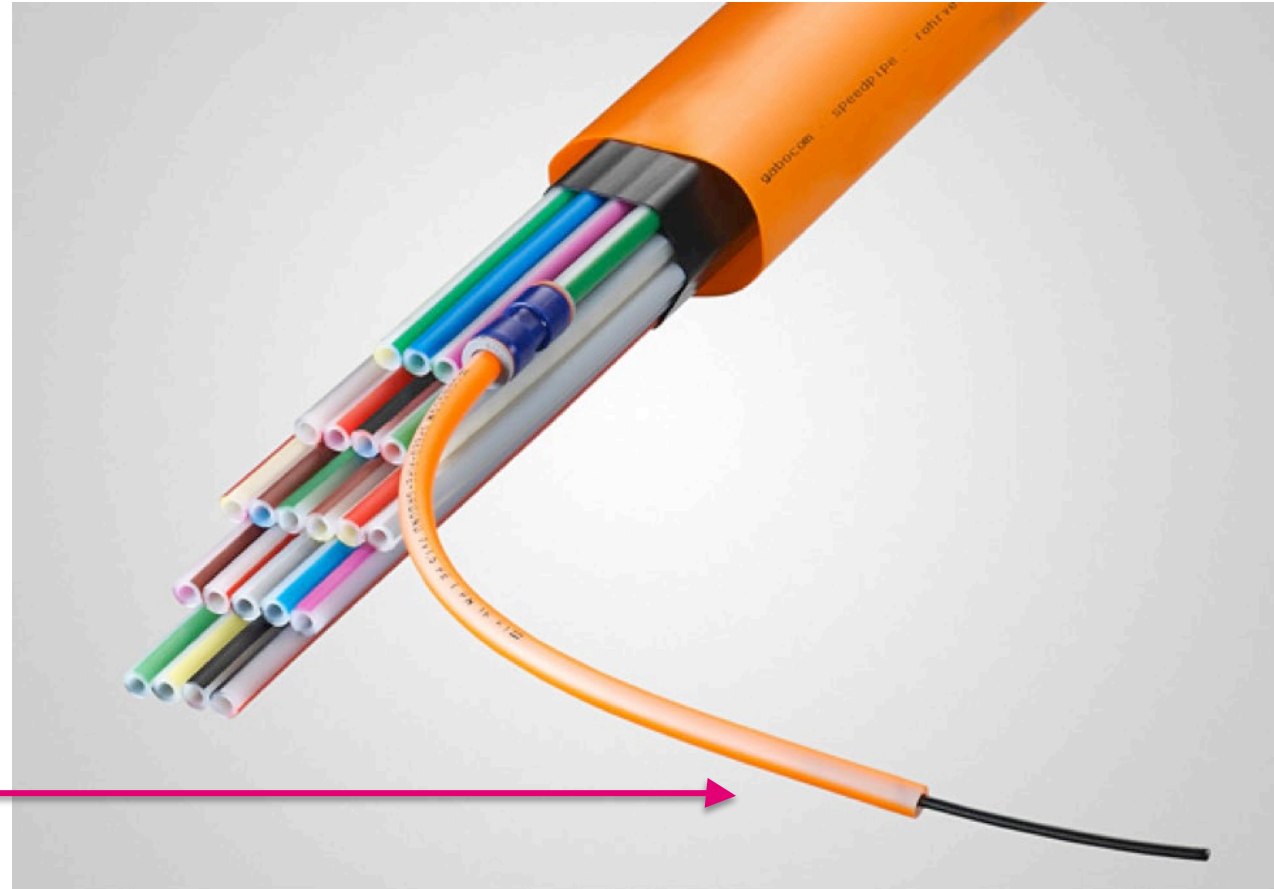

- Vermittlungsstelle und Verteilerkasten sind per Kupferkabel verbunden
- Vom Verteilerkasten geht's per Kupfer weiter bis nach Hause

DIE ZUKUNFT IST GLASFASER HIGHSPEED OHNE LIMIT

- Durchgängig Glasfaser von der Vermittlungsstelle über den Glasfaser-Netzverteiler bis nach Hause

Glasfaser-Hauptkabel

Betriebsstelle

Glasfaser-Verzweigerkabel

Netzverteiler (NVt)

ERLEBEN, WAS VERBINDET.

FTTH NETZAUFBAU

SPEEDNET-TECHNIK - ALLES WIRD IM LEERROHR AUFGEBAUT ...

Viele kleine **Röhrchen** (10-12mm) werden im Straßenbereich als Verband verlegt.

Jedes Haus mit vorliegendem „Herstellungsauftrag“ erhält ein Röhrchen.

In dieses Leerröhrchen wird im Anschluss die Glasfaserleitung zum Haus eingeblasen.

GLASFASER-ABSCHLUSS GEBÄUDE

Gebäudeanschluss Hausanschluss-Raum