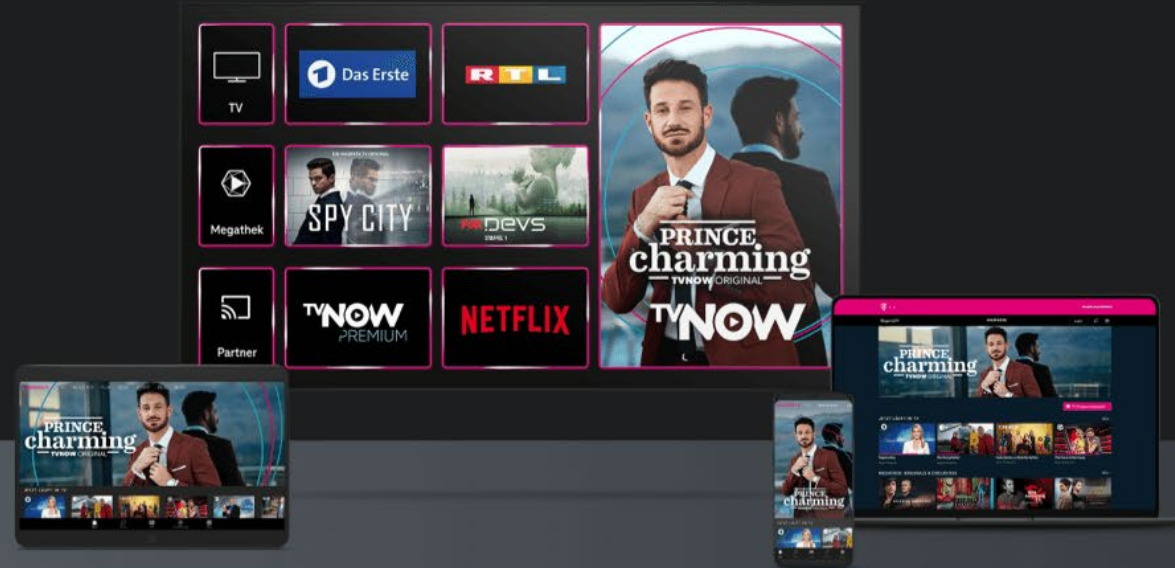

Für jeden das passende Angebot

MAGENTA TV SMART

- ✓ Über 100 Sender – davon 50 öffentlich-rechtliche und private HD-Sender
- ✓ Inklusive TVNOW PREMIUM
- ✓ Kostenlose Filme, Serien, Shows und Dokus in der Megathek
- ✓ Auf 5 Geräten bis zu 3 Streams parallel nutzbar
- ✓ Für zuhause und unterwegs
- ✓ Wahlweise mit 24 Monaten Laufzeit oder 1 Monat Laufzeit