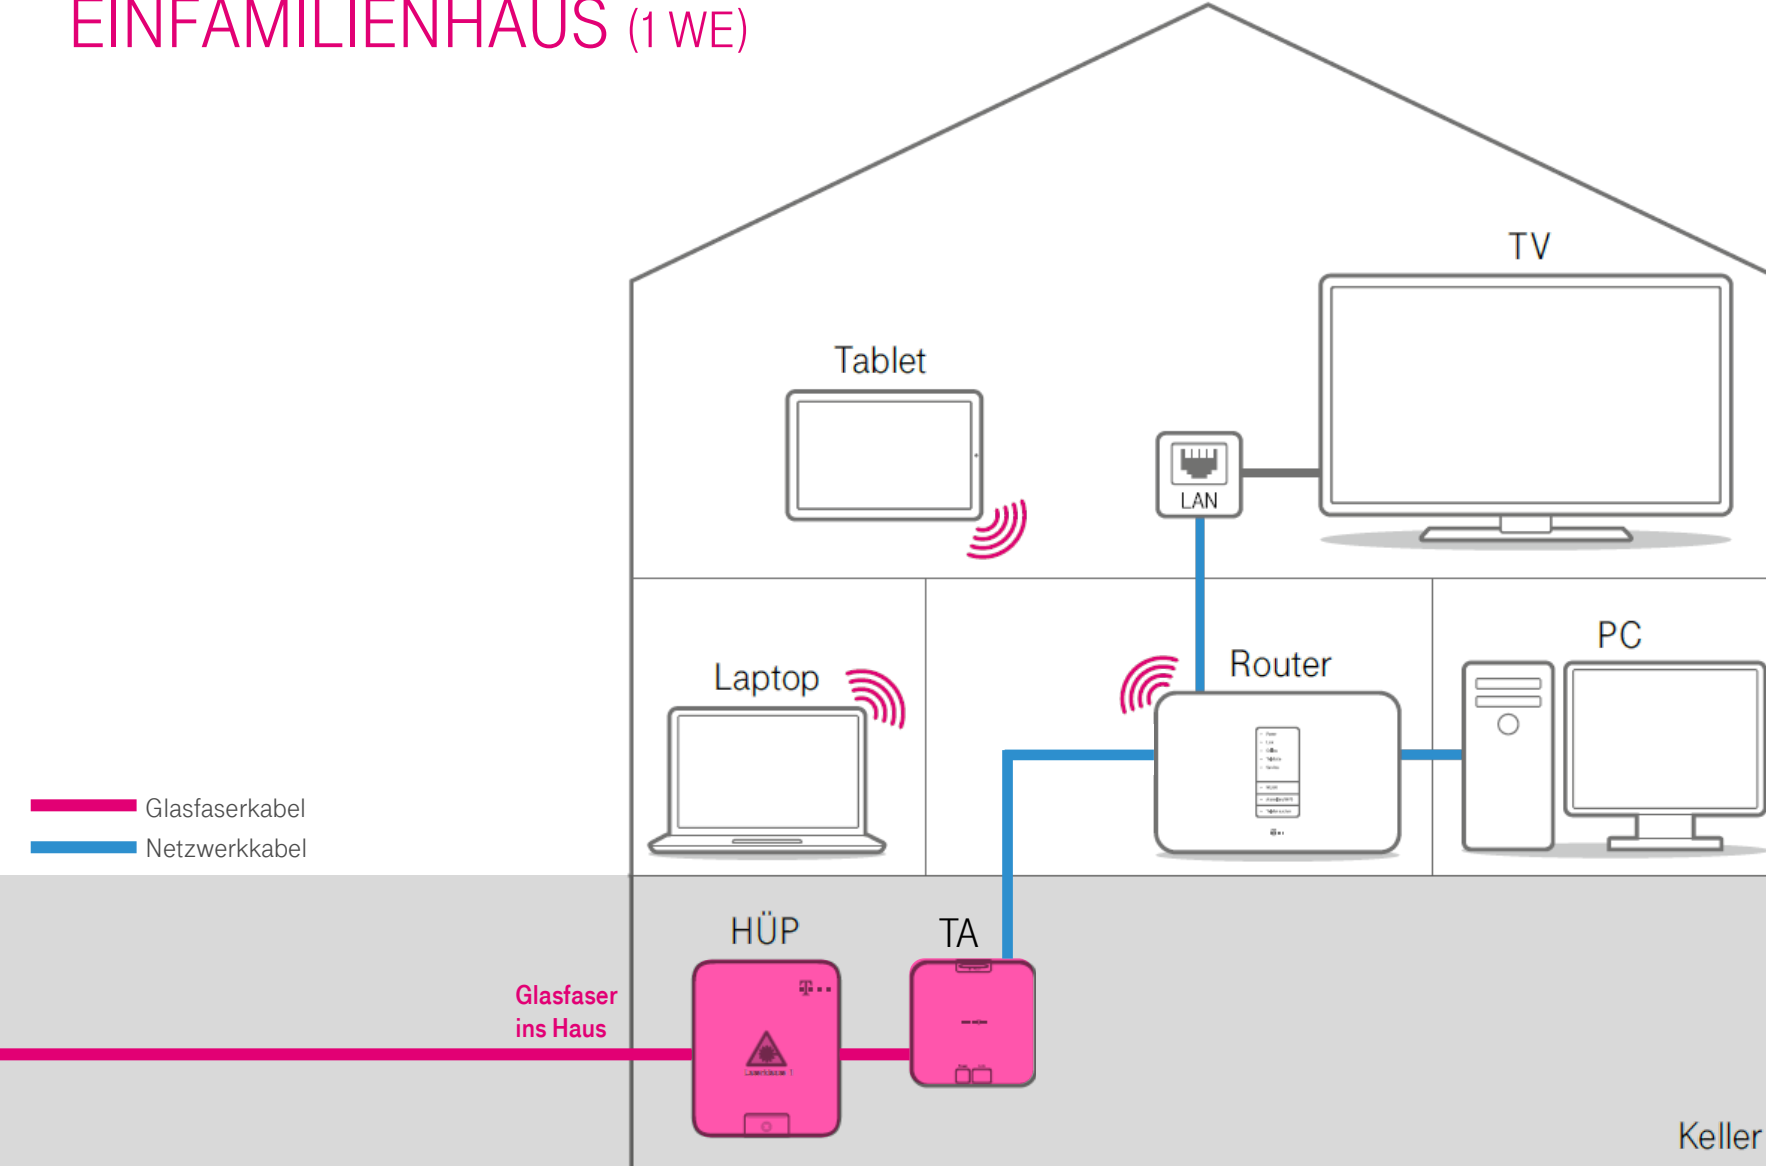

Jedes Haus mit vorliegendem „Herstellungsauftrag“ erhält ein Röhrchen.

In dieses Leerröhrchen wird im Anschluss die Glasfaserleitung zum Haus eingeblasen.

GLASFASER-ABSCHLUSS GEBÄUDE

Gebäudeanschluss Hausanschluss-Raum

Beispiel einer One Box (Glasfaser Abschlusspunkt oder auch Hausübergabepunkt, kurz HÜP). Hier endet das Leerrohr von der Straße. Der HÜP liegt in aller Regel im Keller.

Teilnehmer Anschlussdose

Netzabschluss vom optischen Netz (ONT) in der Wohnung (Beispiel für Modem und Teilnehmeranschlussdose, kurz TA). Mittelfristig wird es reine TA geben, weil das Modem in die neue Router-Generation wandert.

ERLEBEN, WAS VERBINDET.

INHOUSE-VERKABELUNG

EINFAMILIENHAUS (1 WE)

Wir haben die Glasfaser bis in den Keller Ihres Hauses gelegt und an den Hausübergabepunkt (HÜP) angeschlossen.

Regelbauweise: Die Glasfaser wird von dort aus weiter mit der Telekom-Anschlussdose (TA) verbunden.

Diese wird im max. Umkreis von 3 Metern um oder auch im HÜP im Keller angebracht.

Sie stellen eine Netzwerk-Verkabelung zum Standort Ihres Router her.

INHOUSE-VERKABELUNG

EINFAMILIENHAUS (1 WE)

Wir haben die Glasfaser bis in den Keller Ihres Hauses gelegt und an den Hausübergabepunkt (HÜP) angeschlossen.