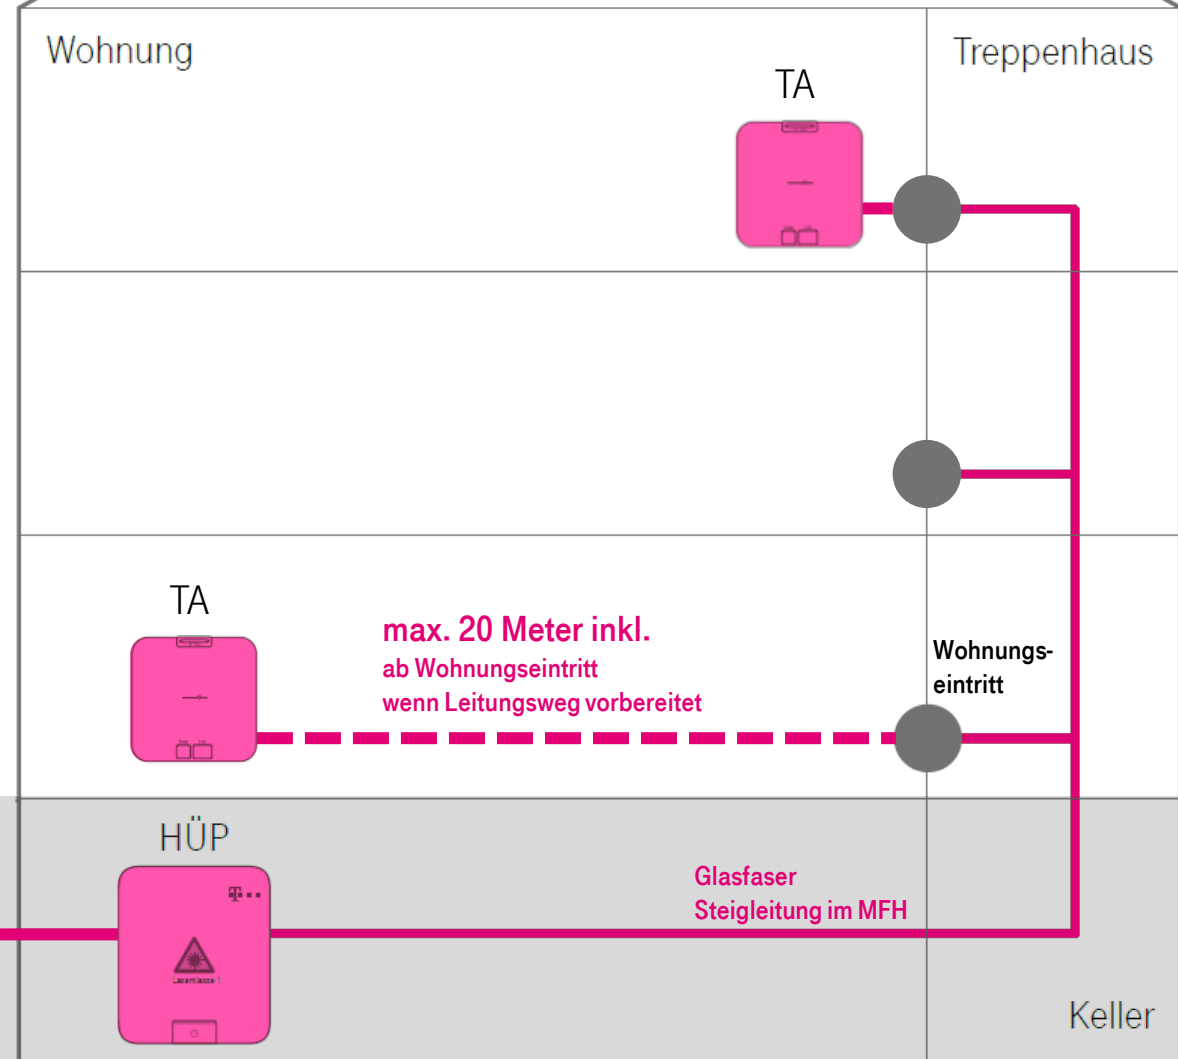

Die Glasfaser wird von dort aus weiter mit der Telekom-Anschlussdose (TA) verbunden.

Wir verlegen für Sie kostenlos 20 Meter Glasfaserkabel bis zur TA, um an den am besten geeigneten Platz Ihrer Wohnräume zu gelangen.

Sie müssen hierfür lediglich den Leitungsweg vorbereiten. Alles andere erledigen wir!

INHOUSE-VERKABELUNG

MEHRFAMILIENHAUS (AB 2 WE)

Wir installieren den HÜP im Keller des Mehrfamilienhauses. Von dort aus werden von uns die Glasfaserleitungen über Steigleitungen im Treppenhaus direkt bis in Ihre Wohnung gelegt. Wenn Sie die TA direkt am Wohnungseintritt haben möchten, müssen Sie nichts weiter tun.

 Glasfaserkabel

INHOUSE-VERKABELUNG

MEHRFAMILIENHAUS (AB 2 WE)

Wir installieren den HÜP im Keller des Mehrfamilienhauses. Von dort aus werden von uns die Glasfaserleitungen über Steigleitungen im Treppenhaus direkt bis in Ihre Wohnung gelegt. Wenn Sie die TA direkt am Wohnungseintritt haben möchten, müssen Sie nichts weiter tun.

Wenn Sie die TA an einem anderen Ort haben möchten, installieren wir Ihnen die TA → **bei vorbereitetem Leitungsweg** kostenlos in einem Umkreis von 20 Metern vom Wohnungseintritt.

 Glasfaserkabel

**GEFÖRDERTER
BREITBAND AUSBAU**