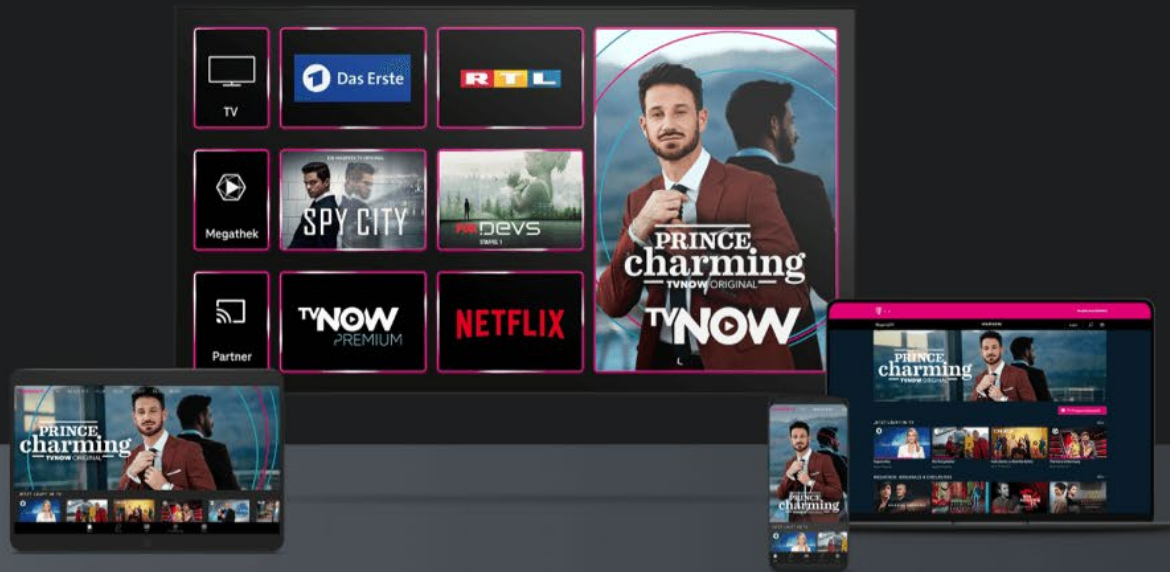

RESTART- UND TIMESHIFT-FUNKTION

Für unglaubliche Vielfalt

MEGATHEK INHALTE

Für Fernsehen nach Wunsch

7 TAGE REPLAY

Für bereits ausgestrahlte Sendungen

VIELE KOSTENFREIE MEDIATHEKEN

- ✓ Über 100 Sender – davon 50 öffentlich-rechtliche und private HD-Sender
- ✓ Inklusive TVNOW PREMIUM
- ✓ Kostenlose Filme, Serien, Shows und Dokus in der Megathek
- ✓ Auf 5 Geräten bis zu 3 Streams parallel nutzbar
- ✓ Für zuhause und unterwegs
- ✓ Wahlweise mit 24 Monaten Laufzeit oder 1 Monat Laufzeit