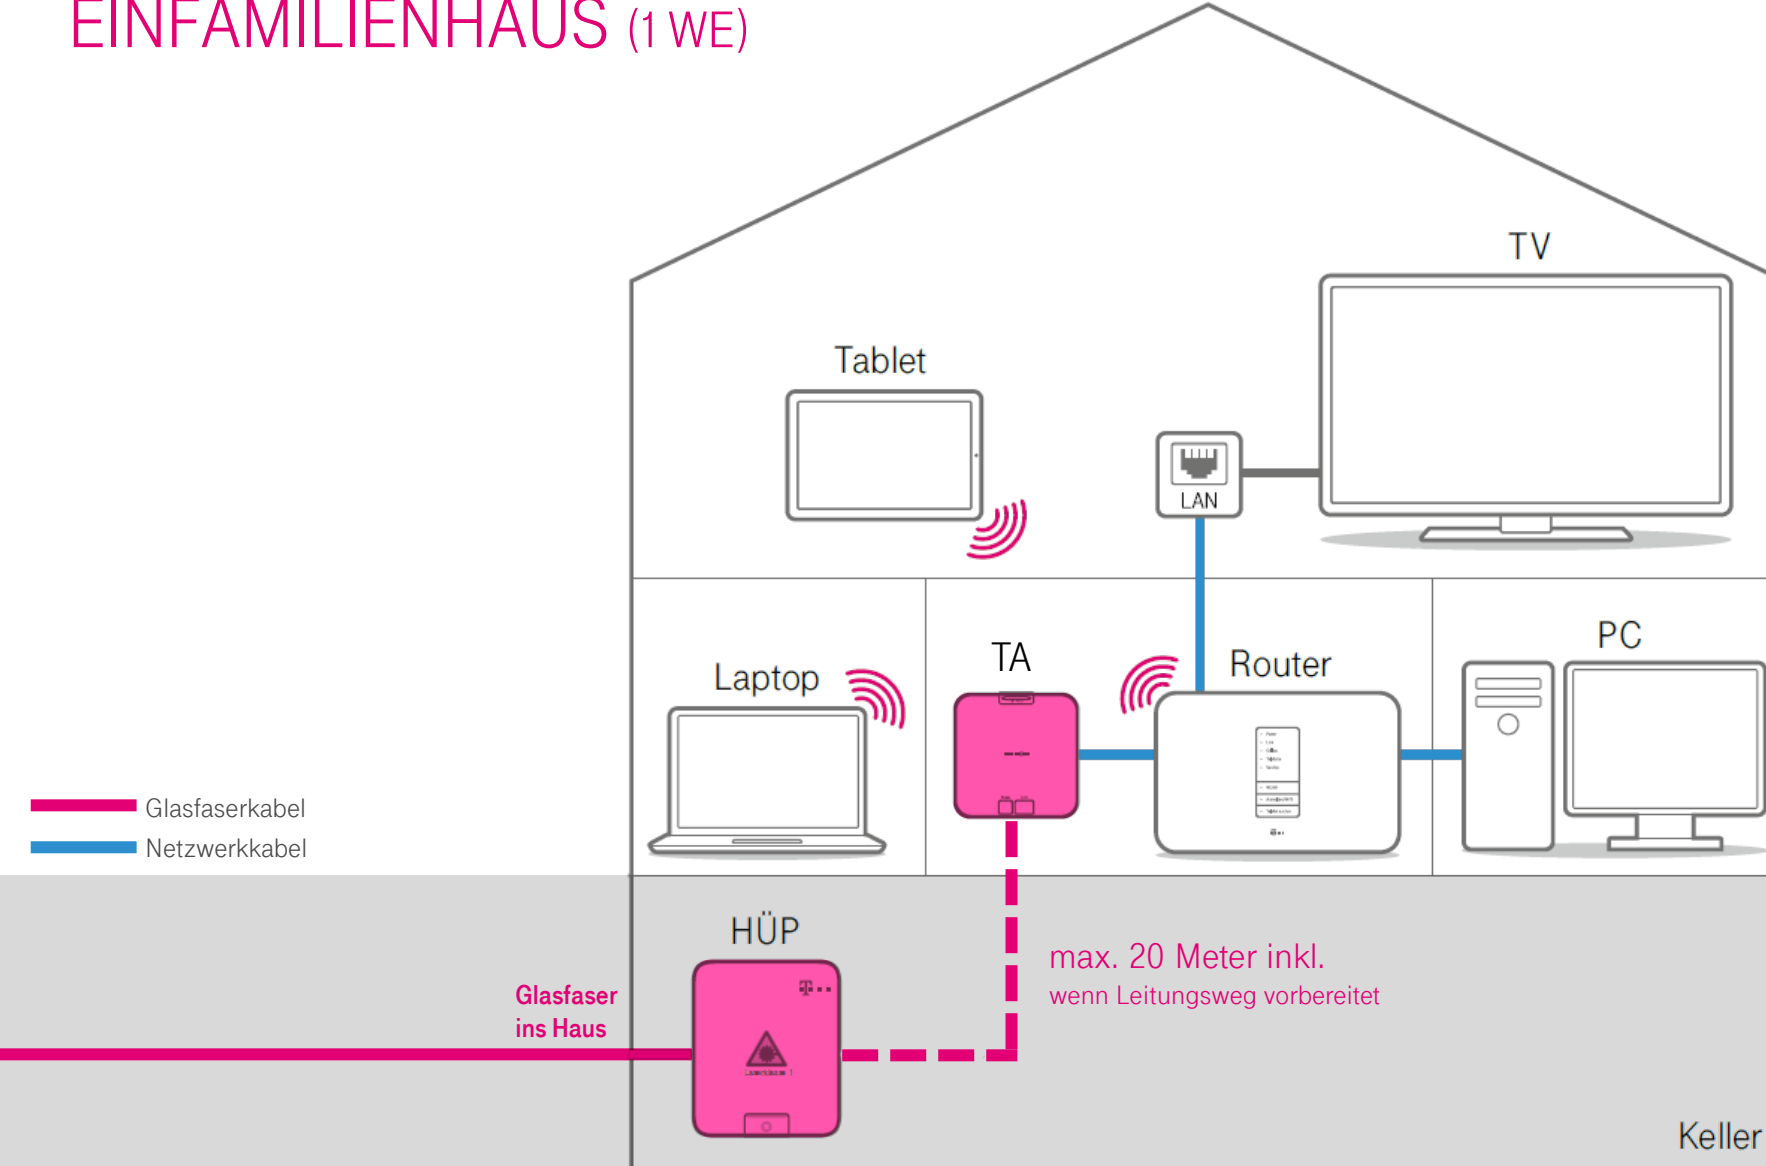

Jedes Haus mit vorliegendem „Herstellungsauftrag“ erhält ein Röhrchen.

In dieses Leerröhrchen wird im Anschluss die Glasfaserleitung zum Haus eingeblasen.

GLASFASER-ABSCHLUSS GEBÄUDE

Gebäudeanschluss Hausanschluss-Raum

Beispiel einer One Box (Glasfaser Abschlusspunkt oder auch Hausübergabepunkt, kurz HÜP). Hier endet das Leerrohr von der Straße. Der HÜP liegt in aller Regel im Keller.

Teilnehmer Anschlussdose

Netzabschluss vom optischen Netz (ONT) in der Wohnung (Beispiel für Modem und Teilnehmeranschlussdose, kurz TA). Mittelfristig wird es reine TA geben, weil das Modem in die neue Router-Generation wandert.

ERLEBEN, WAS VERBINDET.

INHOUSE-VERKABELUNG

EINFAMILIENHAUS (1 WE)

Wir haben die Glasfaser bis in den Keller Ihres Hauses gelegt und an den Hausübergabepunkt (HÜP) angeschlossen.

Regelbauweise: Die Glasfaser wird von dort aus weiter mit der Telekom-Anschlussdose (TA) verbunden.

Diese wird im max. Umkreis von 3 Metern um oder auch im HÜP im Keller angebracht.

Sie stellen eine Netzwerk-Verkabelung zum Standort Ihres Router her.

INHOUSE-VERKABELUNG

EINFAMILIENHAUS (1 WE)

Wir haben die Glasfaser bis in den Keller Ihres Hauses gelegt und an den Hausübergabepunkt (HÜP) angeschlossen.