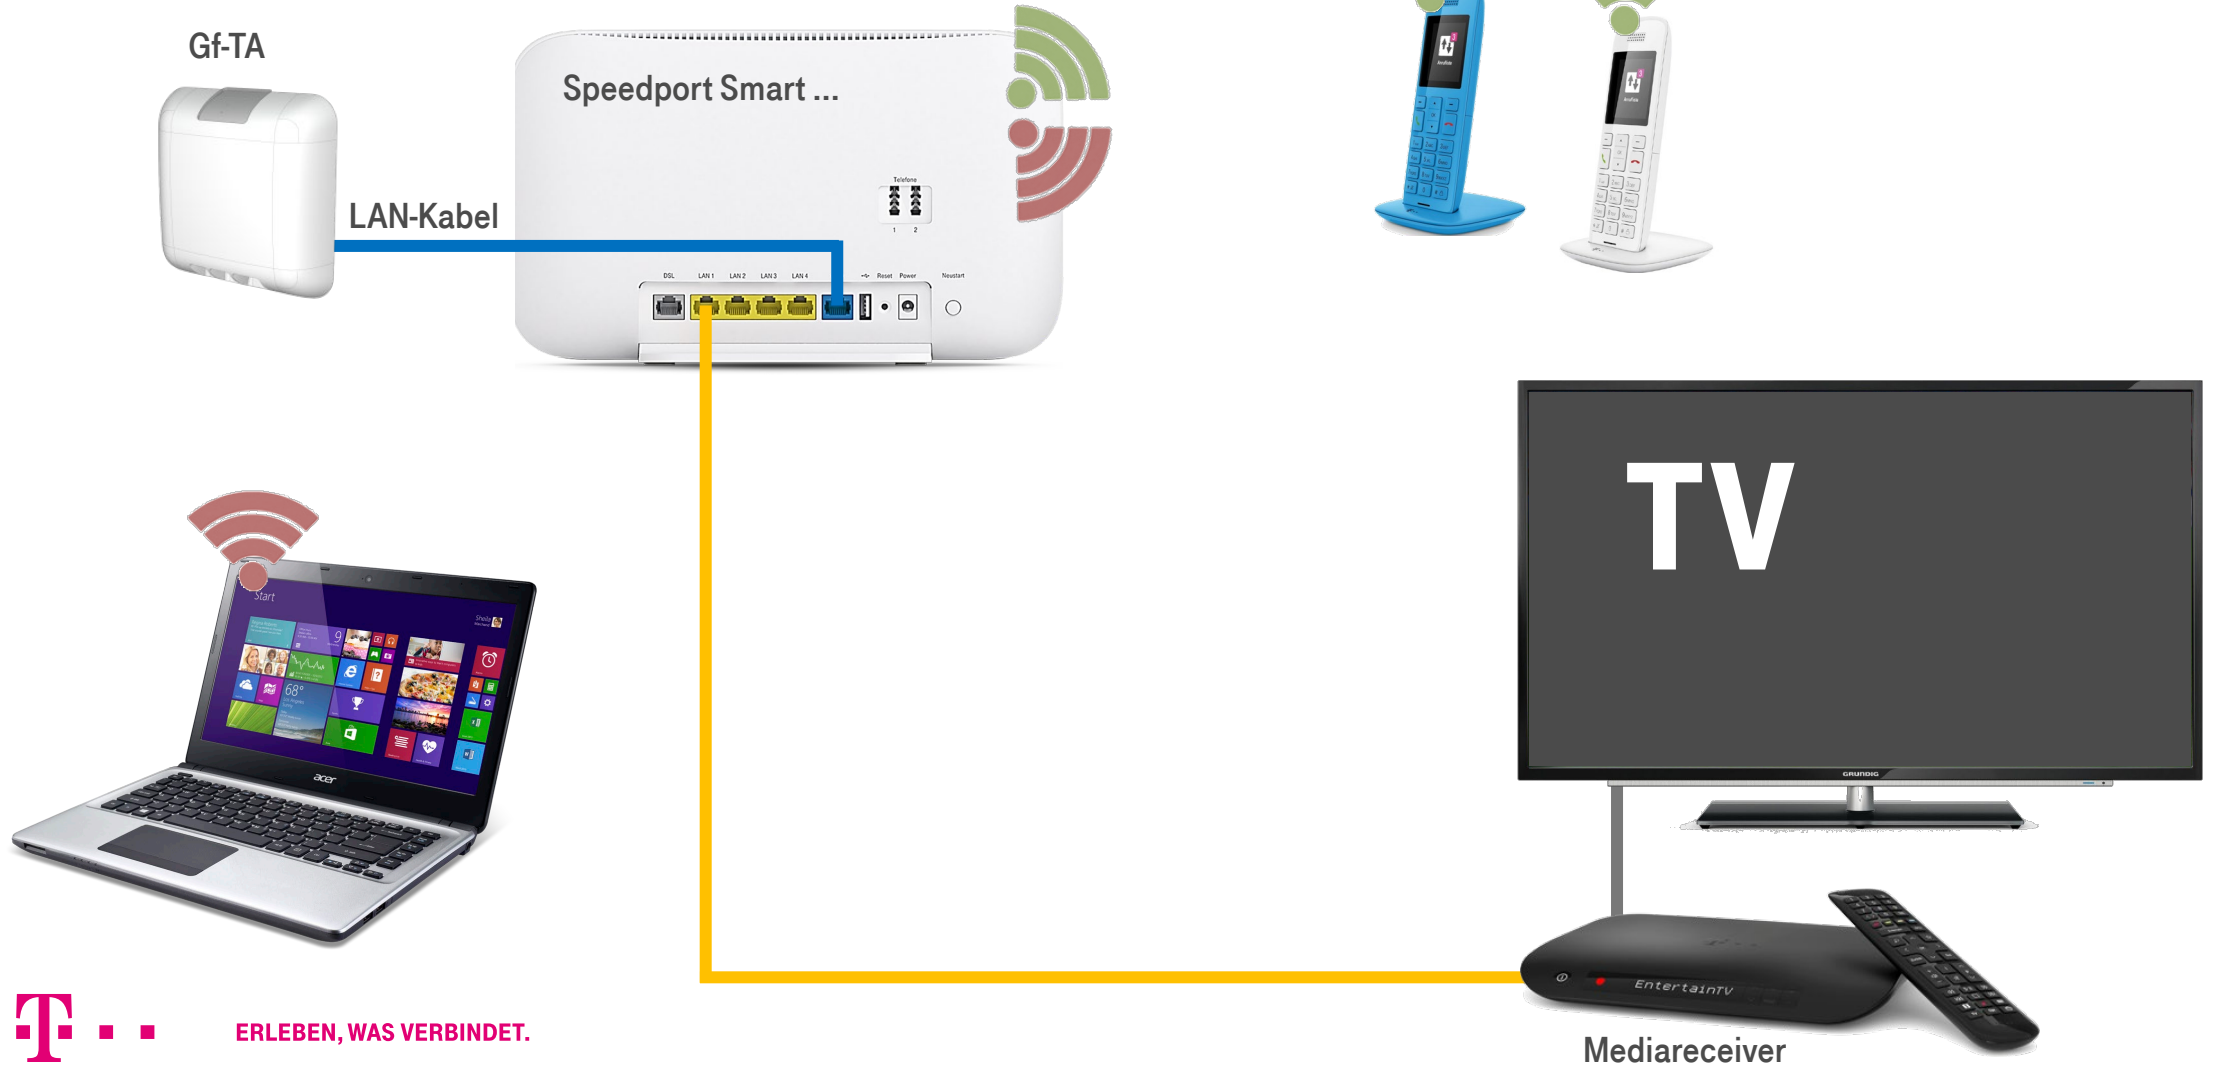

SO INSTALLIEREN SIE IHRE ENDGERÄTE MAGENTA TV

ERLEBEN, WAS VERBINDET.