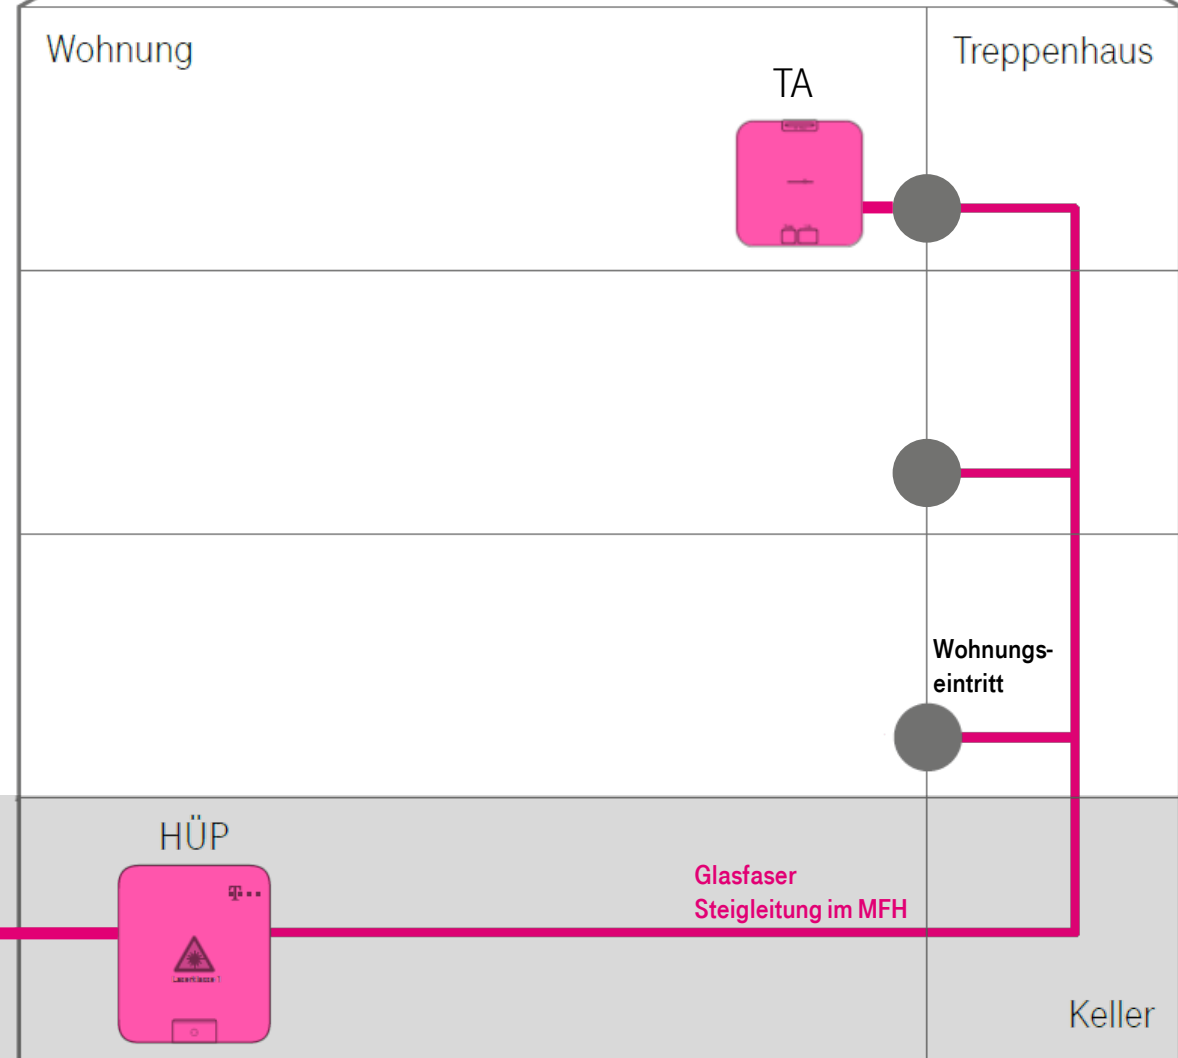

INHOUSE-VERKABELUNG

MEHRFAMILIENHAUS (AB 2 WE)

Wir installieren den HÜP im Keller des Mehrfamilienhauses. Von dort aus werden von uns die Glasfaserleitungen über Steigleitungen im Treppenhaus direkt bis in Ihre Wohnung gelegt. Wenn Sie die TA direkt am Wohnungseintritt haben möchten, müssen Sie nichts weiter tun.

Glasfaserkabel